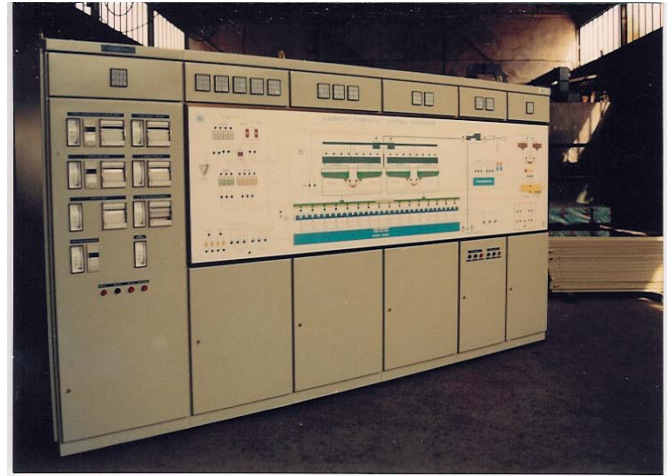

## 2.00 AG PANOLARI

ÖZGEN ELEKTRİK

TİP 4a ANA DAĞITIM PANOSU

0,4 kV ÇEKMECELİ TABLO

DSİ SAMSUN İÇMESUYU ARITMA

2.01 ANA DAĞITIM PANOLARI

2.02 ÇEKMECELİ MCC PANOLARI

2.03 SABİT MCC